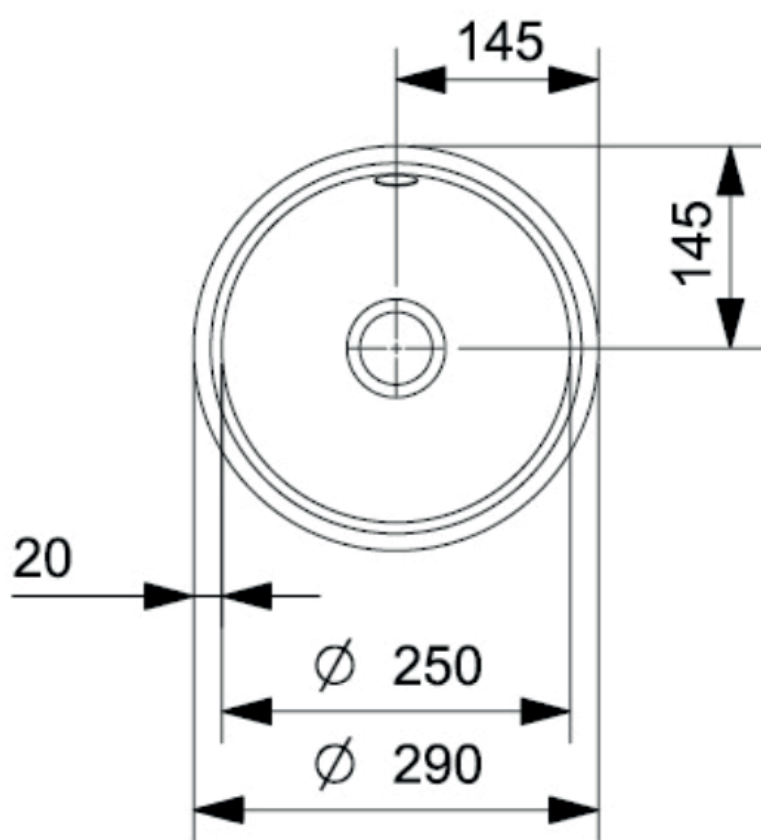

Rio(L) håndvask

Varenr.: R00472	VVS-nr.: 642707607
Materiale:	Rustfrit stål
Materiale tykkelse:	1,0 mm
Farve:	Rustfrit stål
Overflade:	Poleret
Monteringsmulighed:	Nedfældning Planlimning
Min. skabsbredde:	400 mm
Hanehul:	Nej
Overløb:	Ja
Bundventil medfølger:	Ja

LAVABO®

DETALJE A